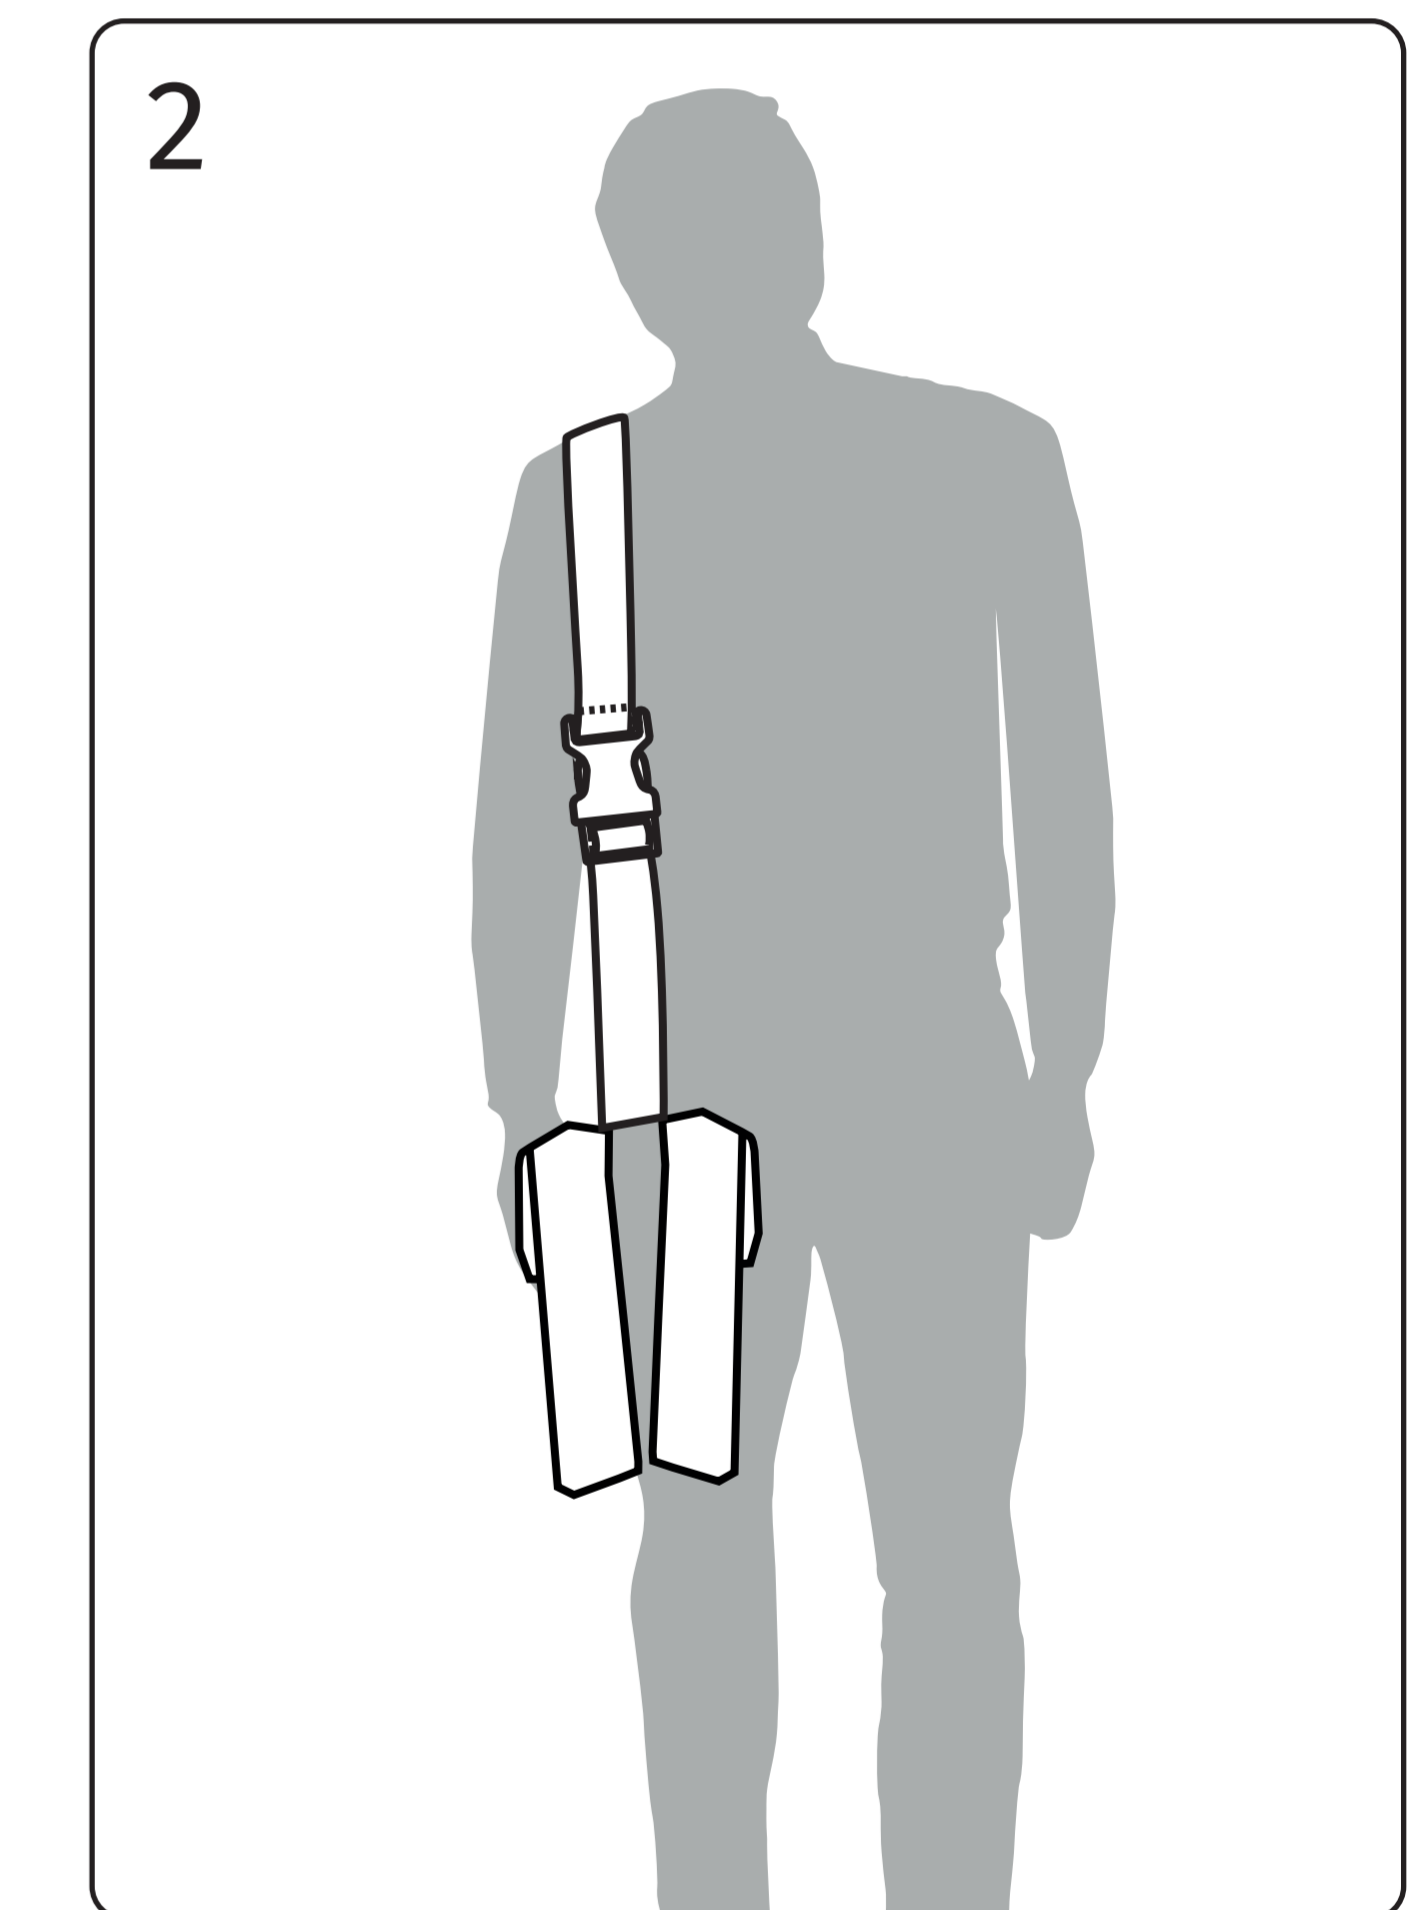

Falten

Montage

Umhängen

Material: 100 % Polyester

Weitere Informationen unter
www.quadrosdesign.de