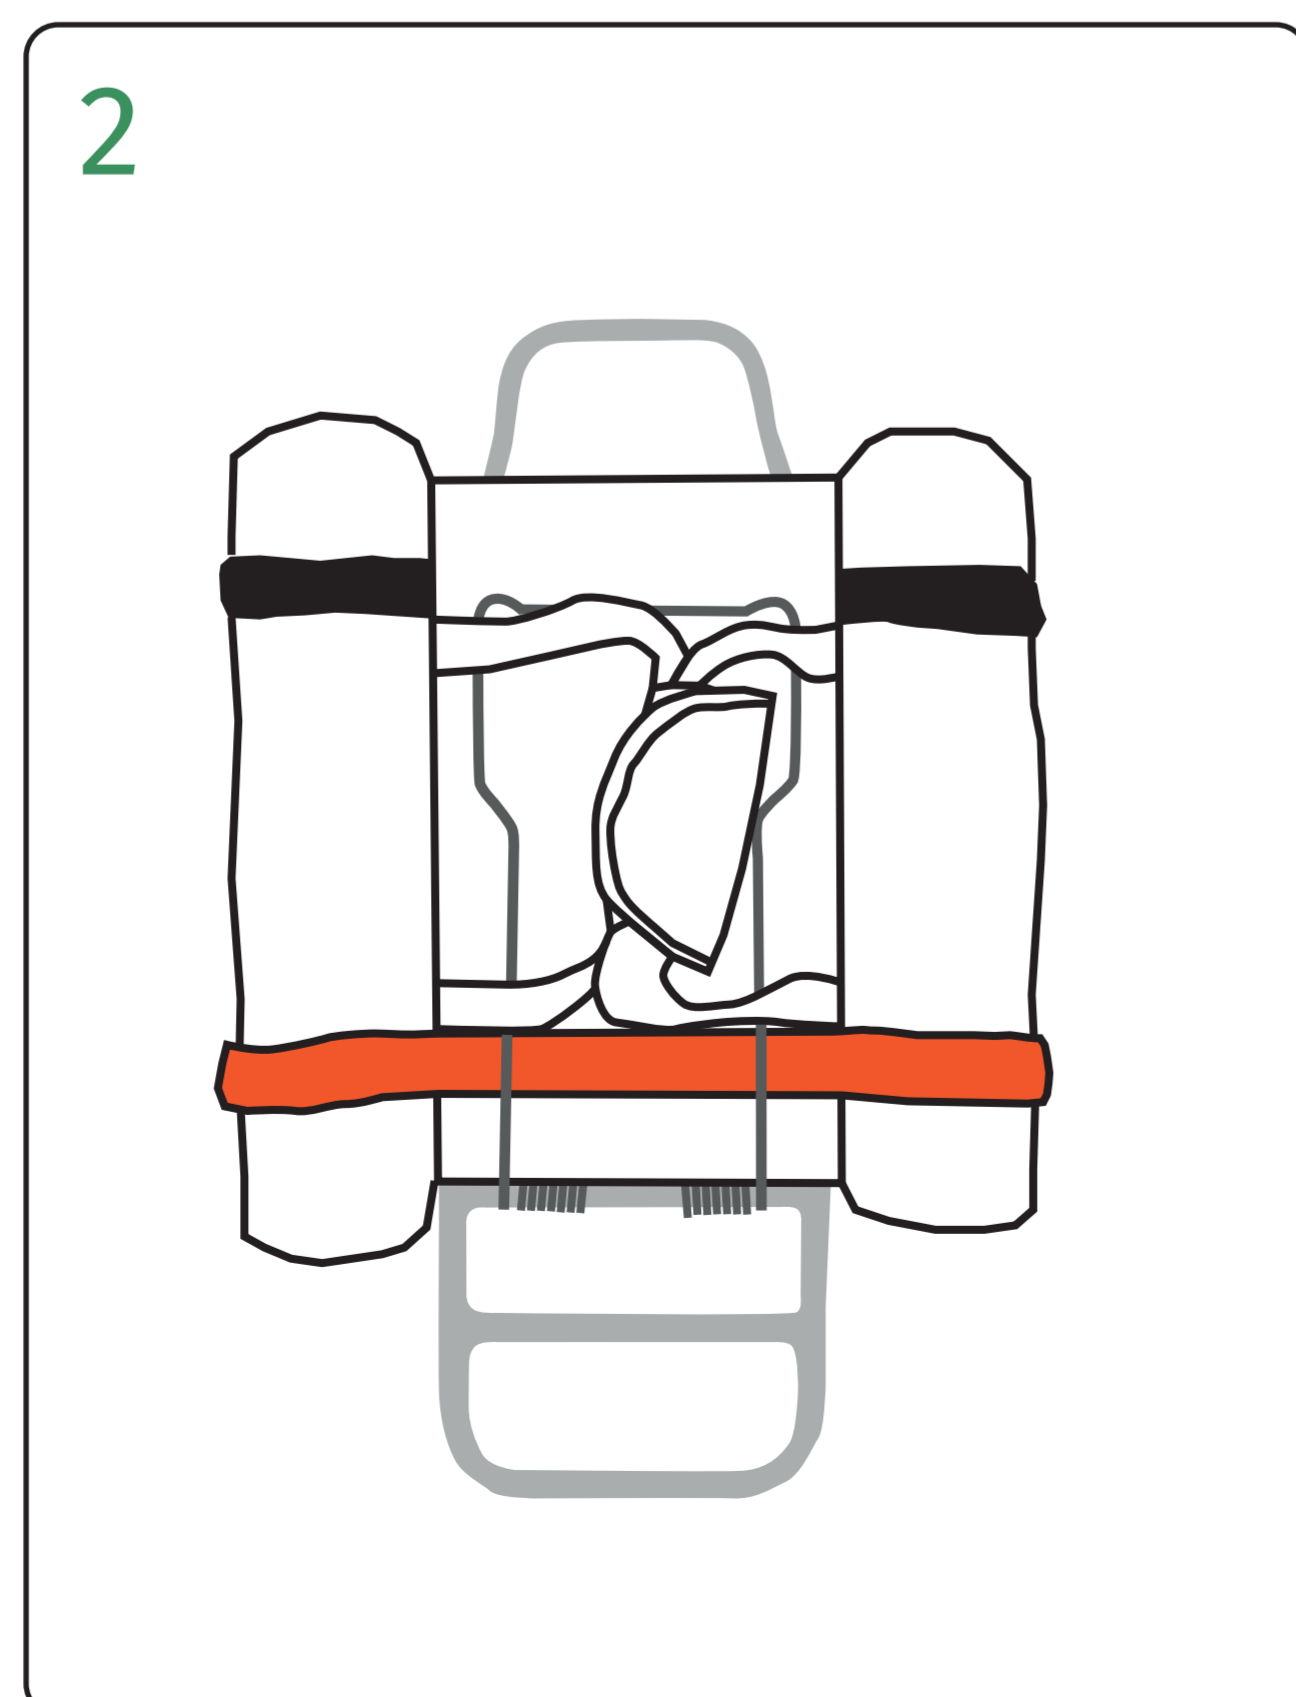

Falten

Montage

Umhängen

Material: 100 % Polyester

Weitere Informationen unter
www.quadrosdesign.de