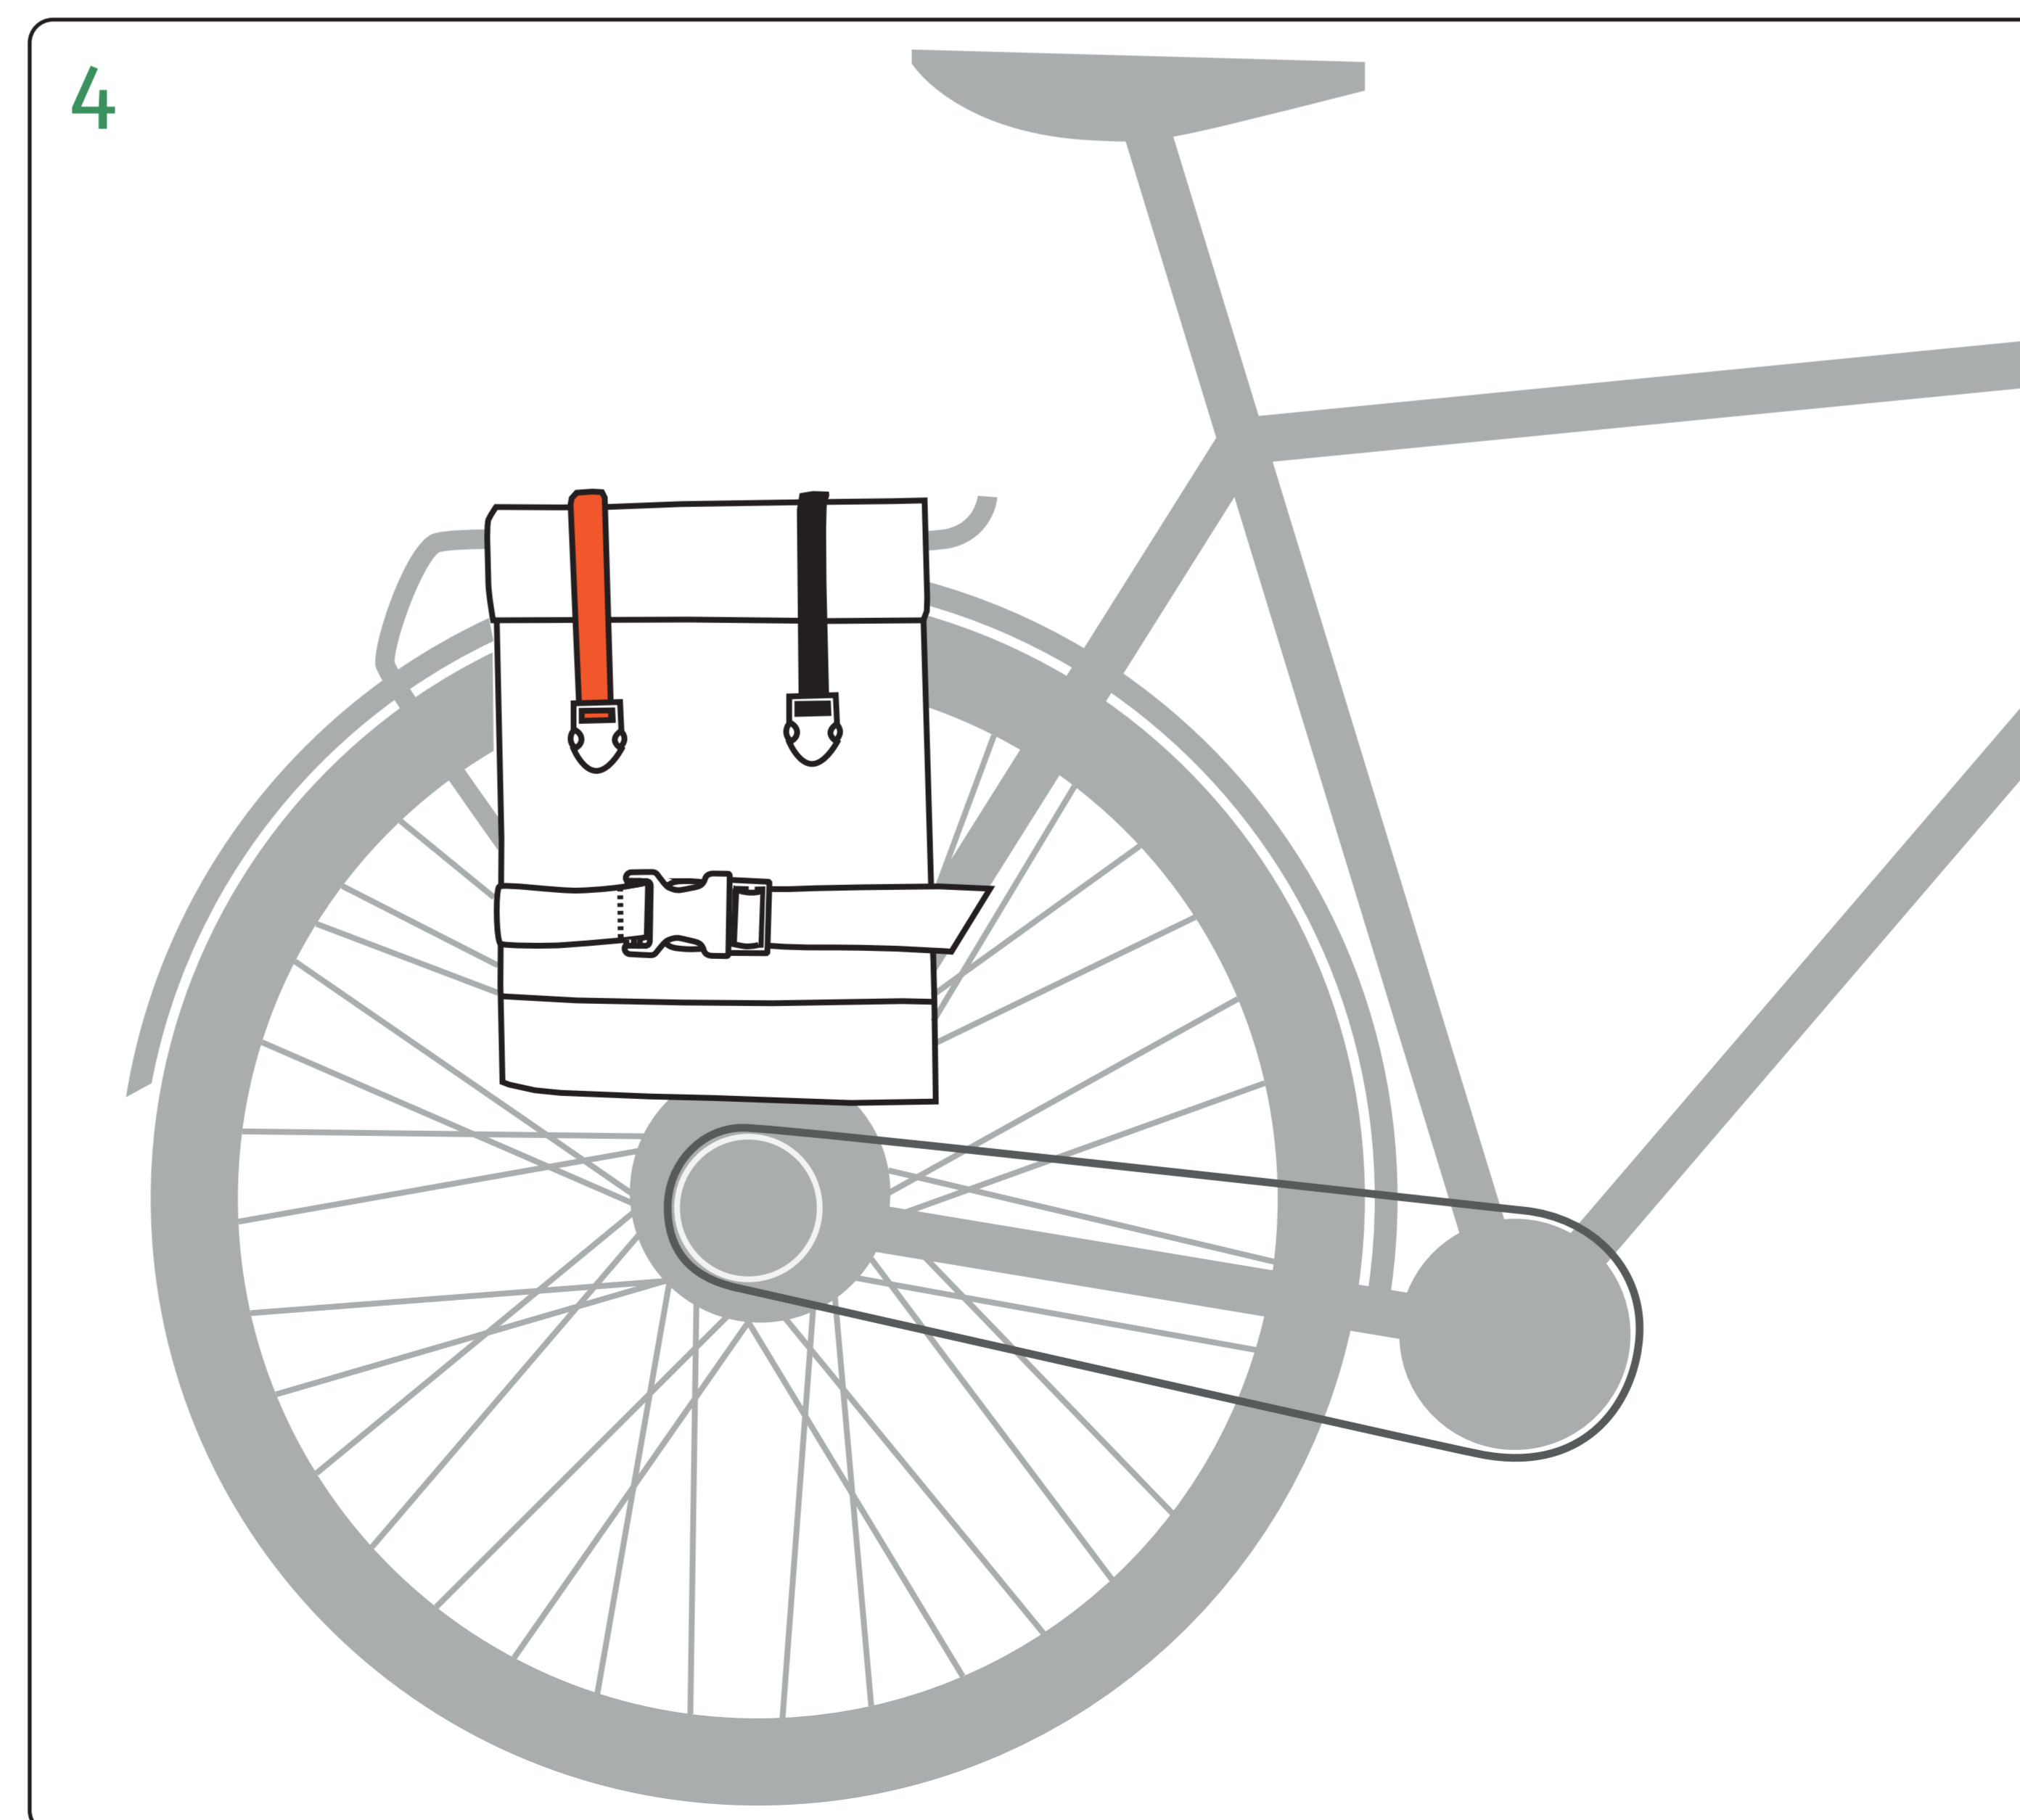

Falten

Montage

Umhängen

Material: 100 % Polyester

Weitere Informationen unter
www.quadrosdesign.de