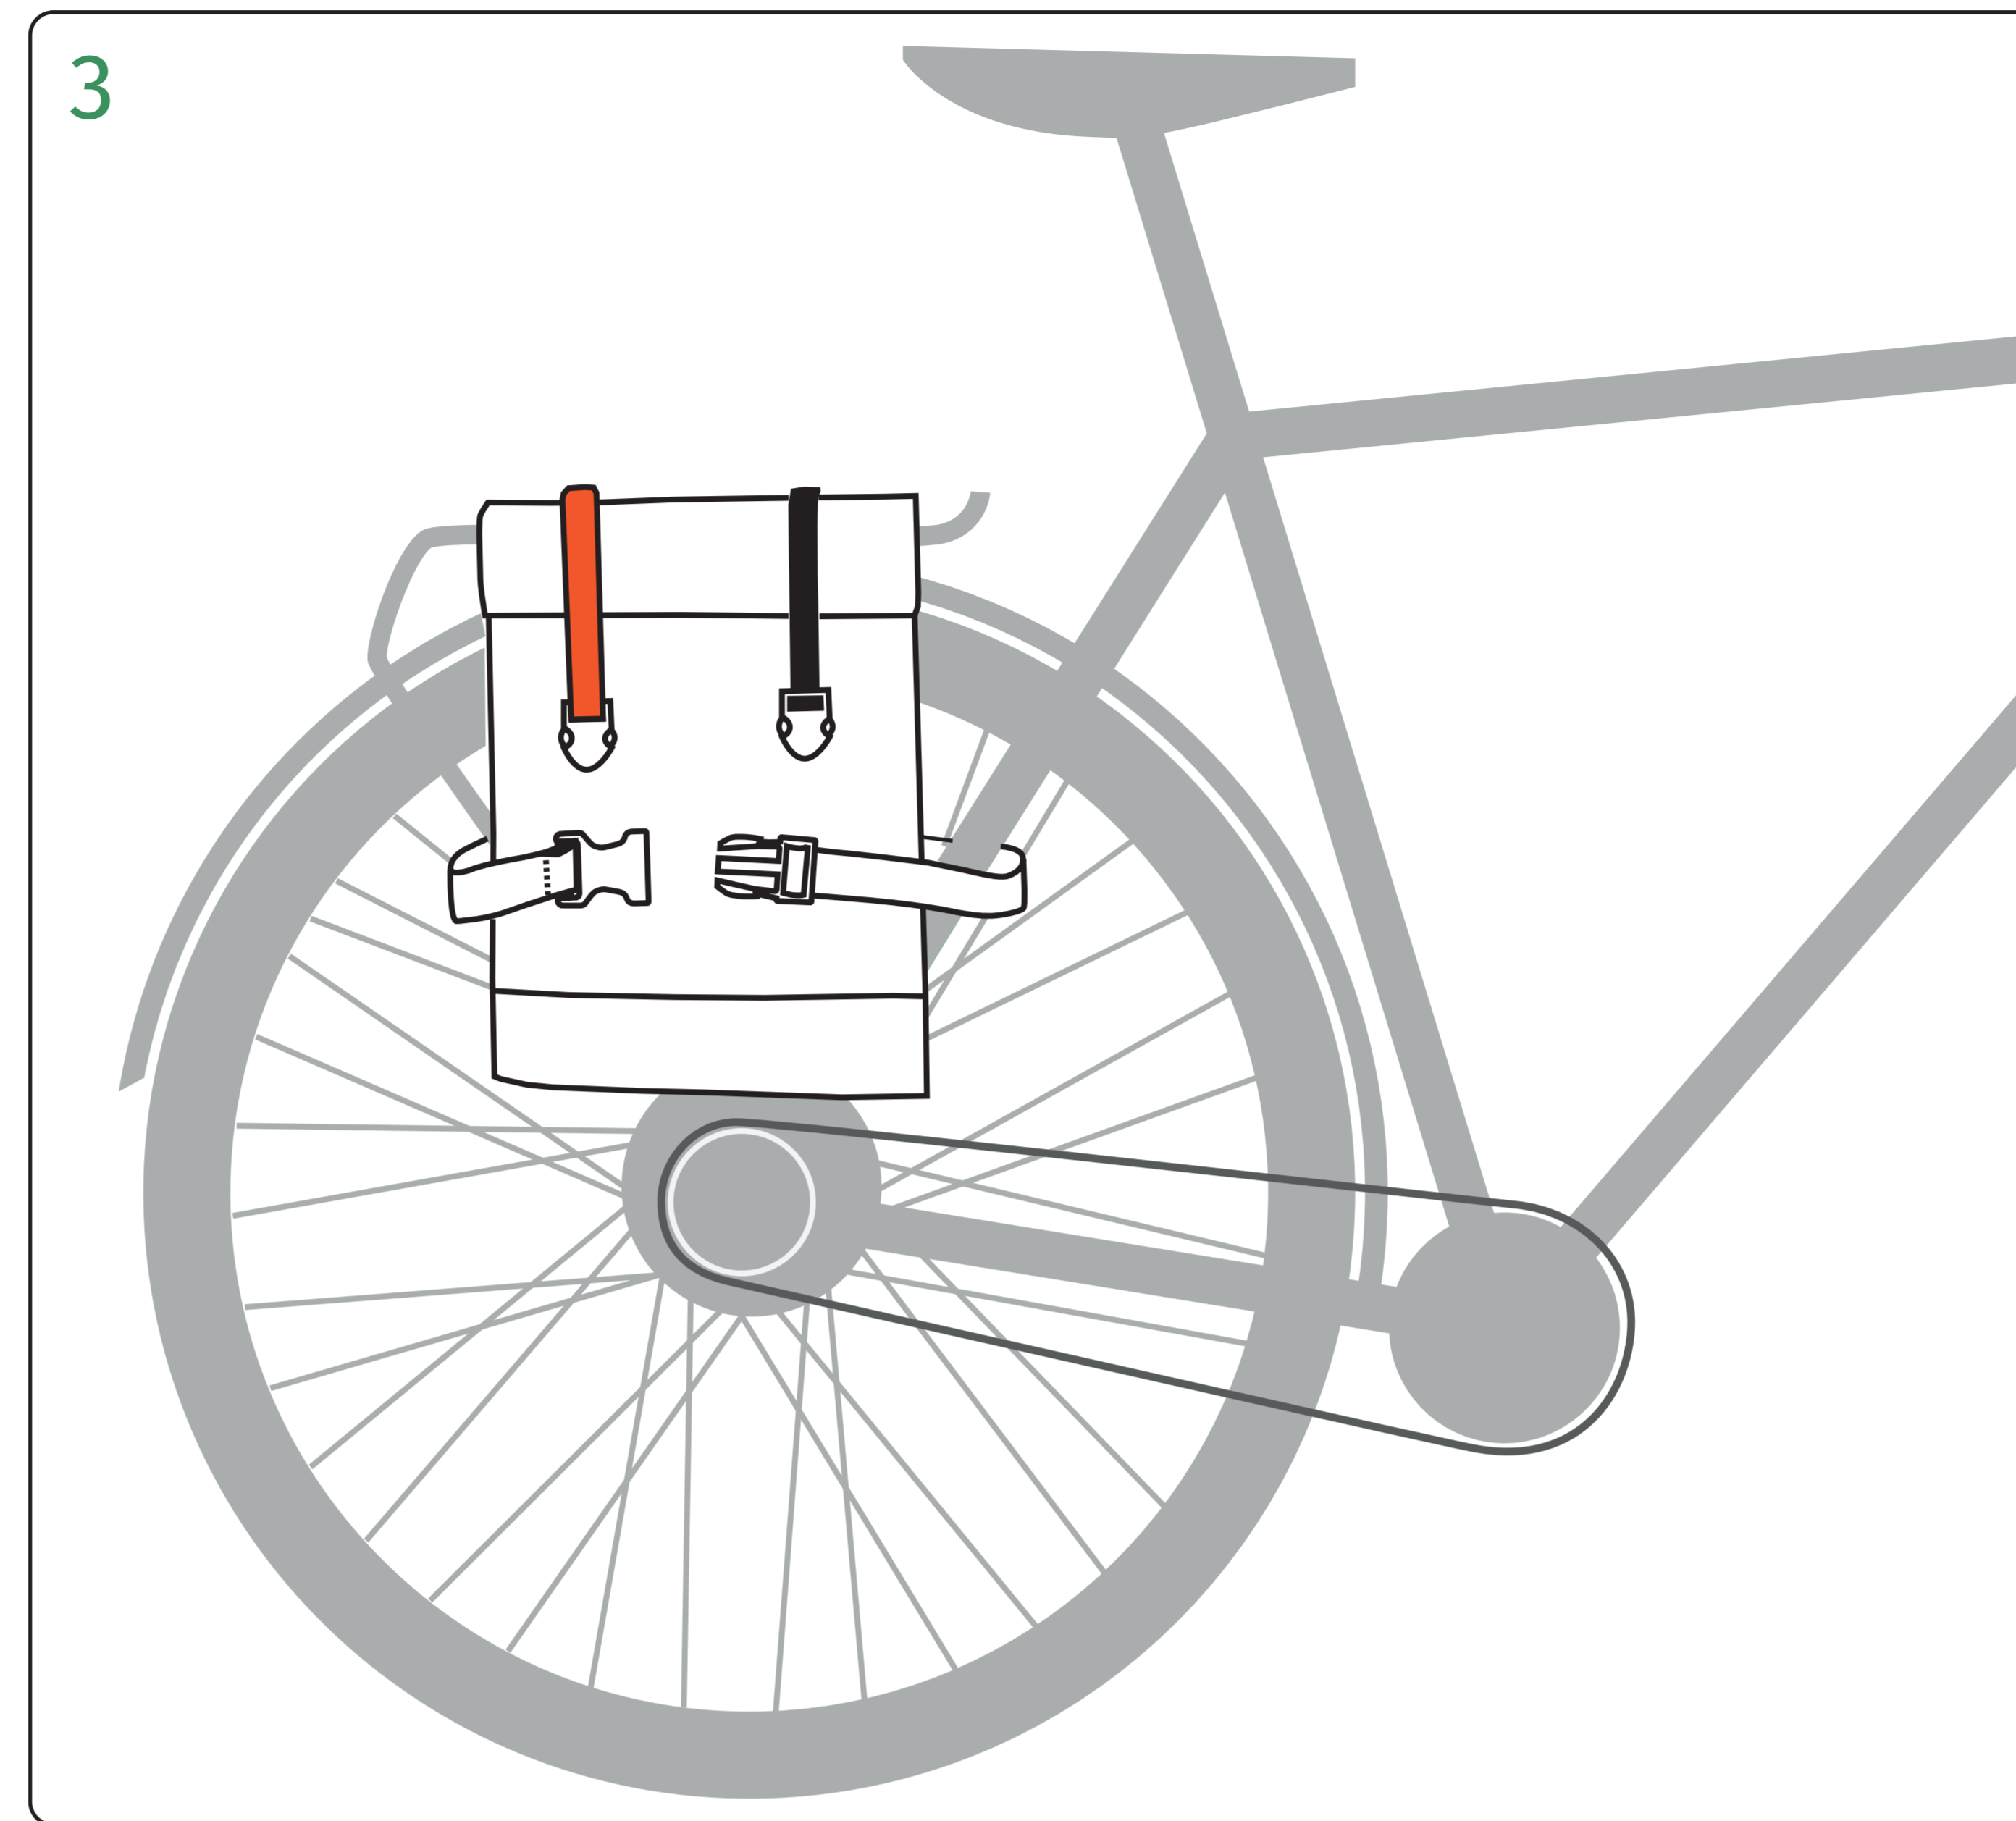

Falten

Montage

Umhängen

Material: 100 % Polyester

Weitere Informationen unter
www.quadrosdesign.de